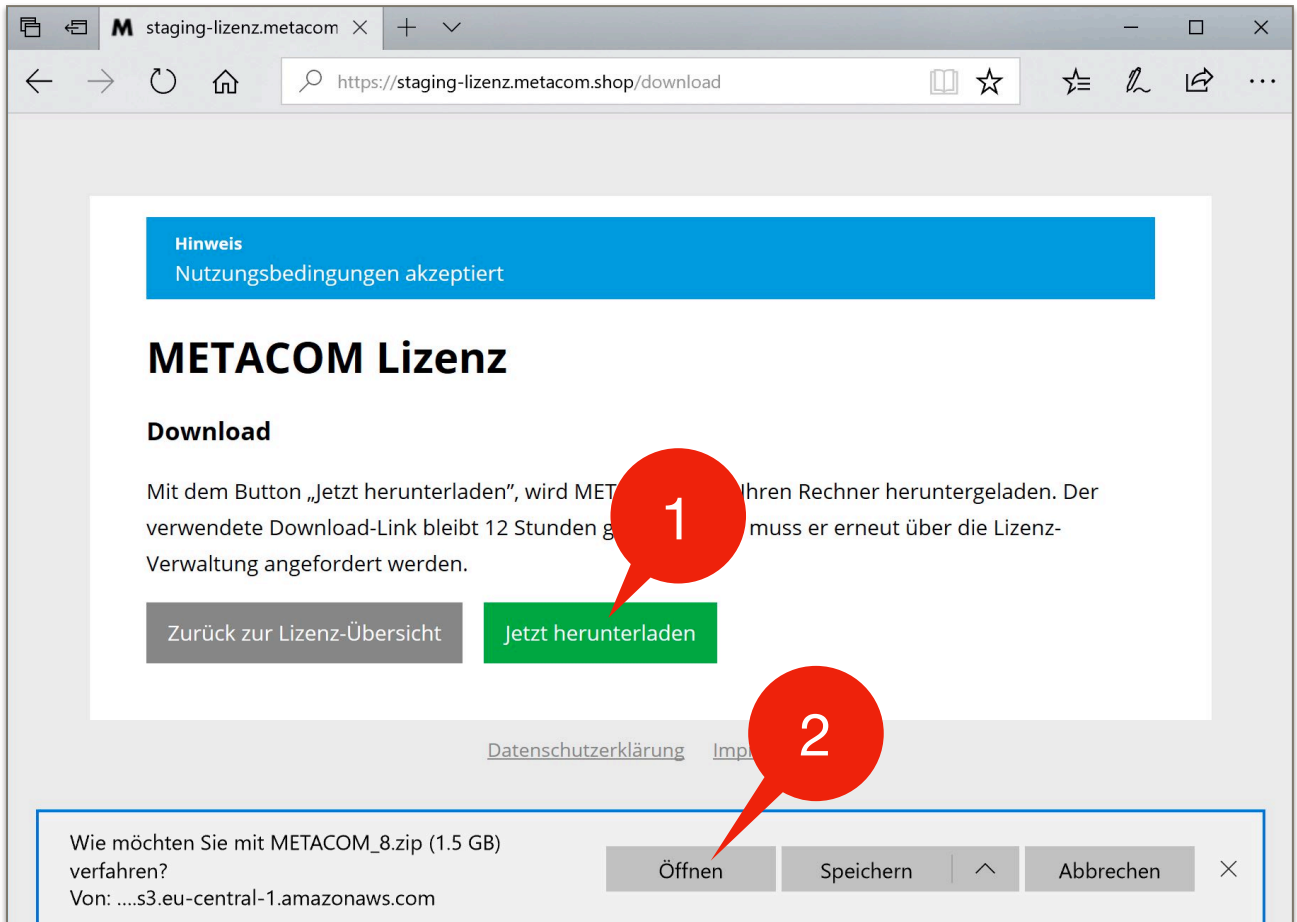

METACOM 8 – Download und Entpacken unter Windows® 10

Windows ist eine Marke von Microsoft Corporation, die in den USA und weiteren Ländern eingetragen ist.

Das Extrahieren (Entpacken) dauert eine Weile, danach befindet sich der entpackte METACOM_8 auf dem Desktop (Schreibtisch).