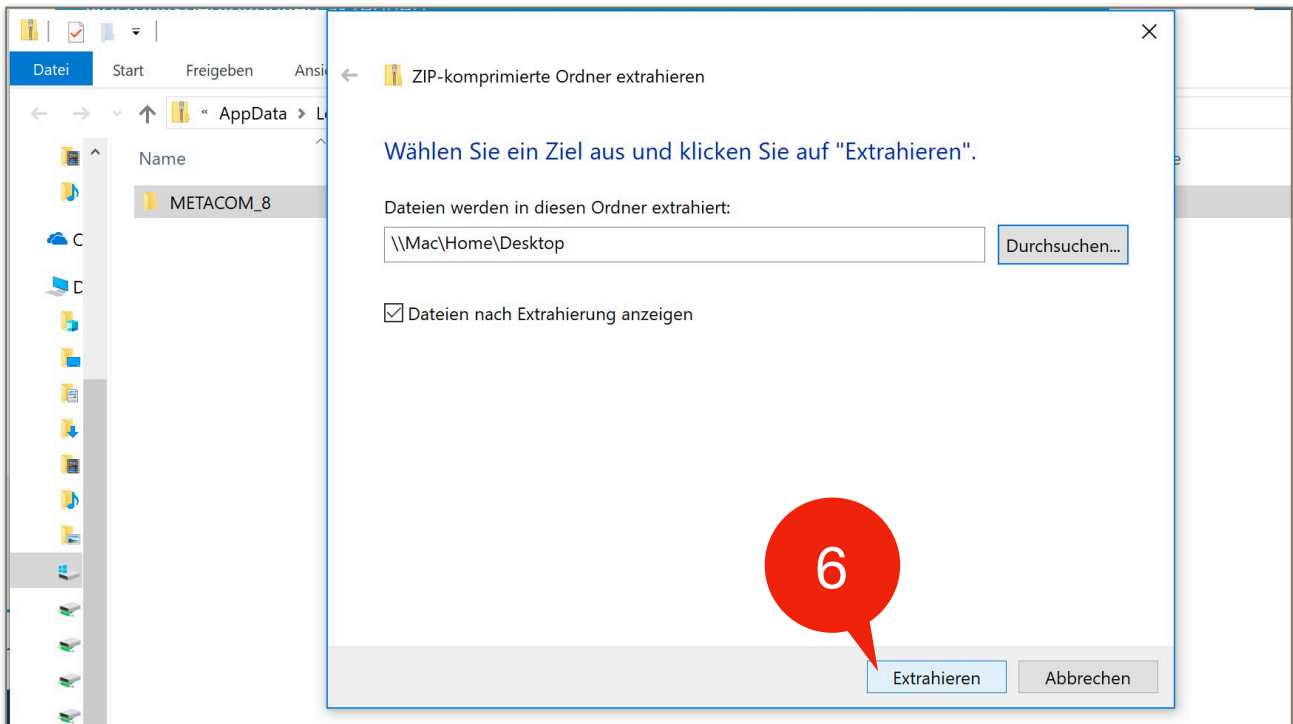

# METACOM 8 – Download und Entpacken unter Windows® 10

Windows ist eine Marke von Microsoft Corporation, die in den USA und weiteren Ländern eingetragen ist.

Das Extrahieren (Entpacken) dauert eine Weile, danach befindet sich der entpackte METACOM\_8 auf dem Desktop (Schreibtisch).