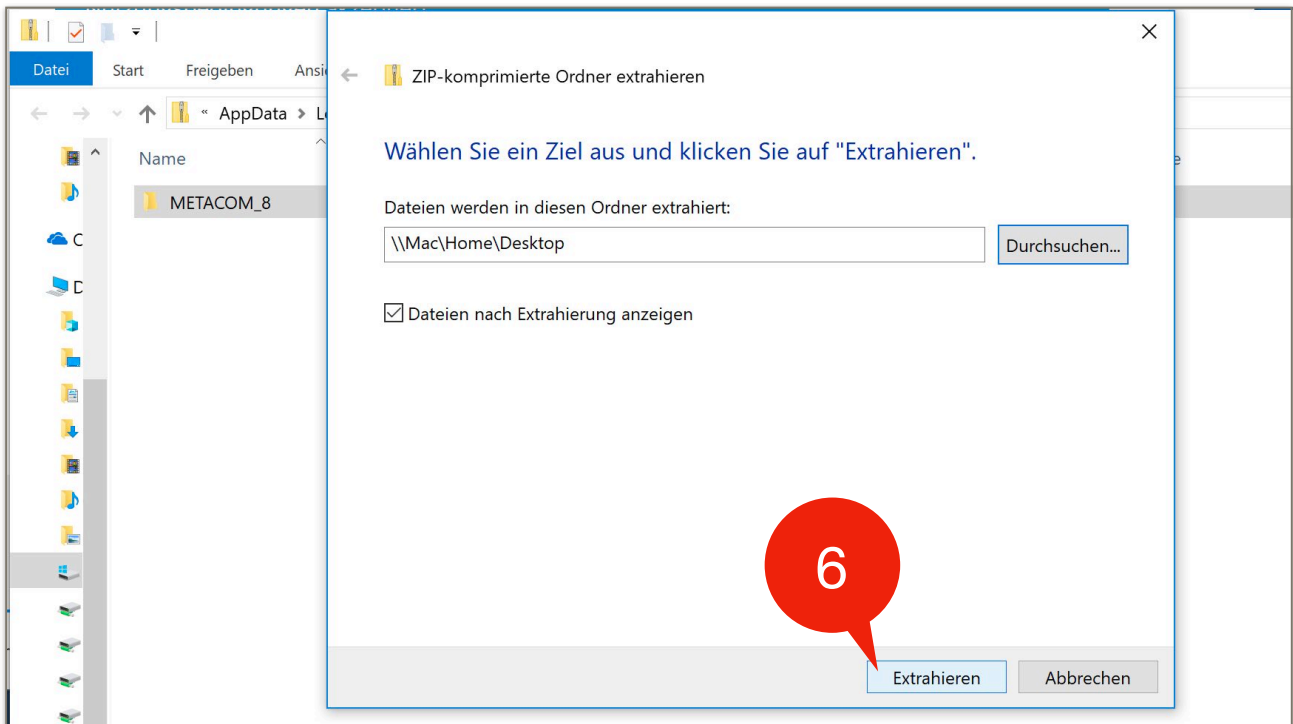

METACOM 8 – Download und Entpacken unter Windows® 10

Windows ist eine Marke von Microsoft Corporation, die in den USA und weiteren Ländern eingetragen ist.

Das Extrahieren (Entpacken) dauert eine Weile, danach befindet sich der entpackte METACOM_8 auf dem Desktop (Schreibtisch).