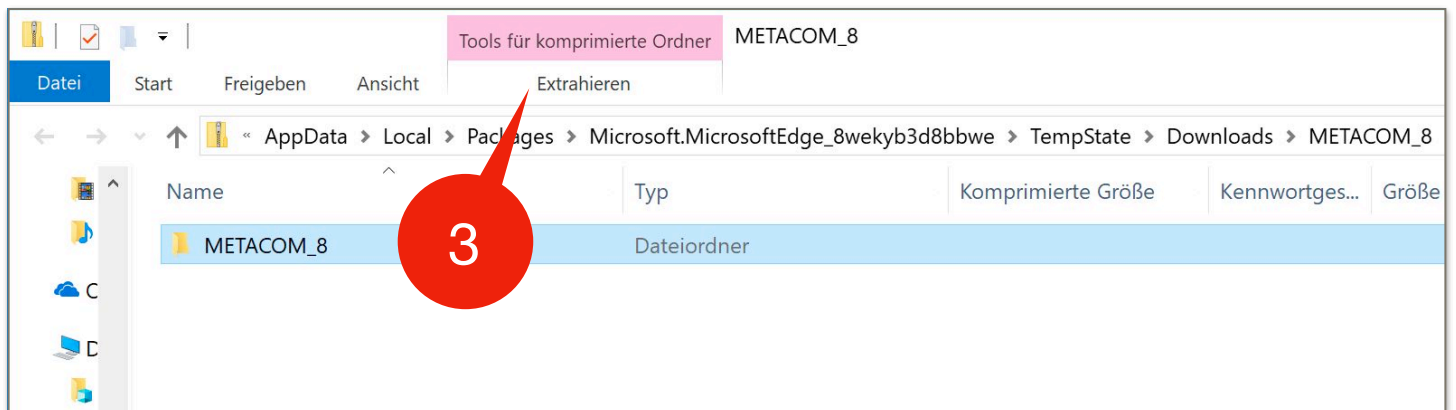

# METACOM 8 – Download und Entpacken unter Windows® 10

Windows ist eine Marke von Microsoft Corporation, die in den USA und weiteren Ländern eingetragen ist.

Das Extrahieren (Entpacken) dauert eine Weile, danach befindet sich der entpackte METACOM\_8 auf dem Desktop (Schreibtisch).