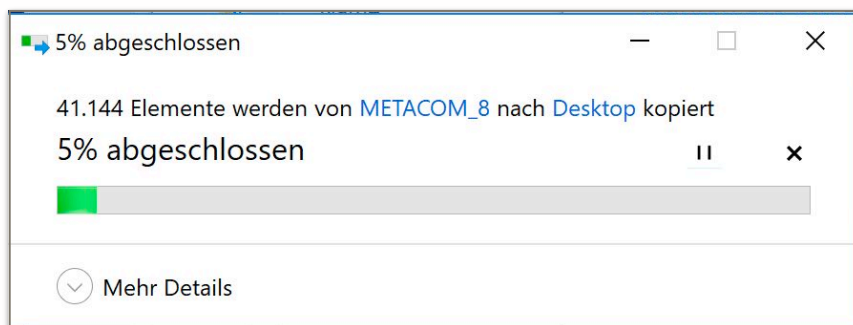

# METACOM 8 – Download und Entpacken unter Windows® 10

Windows ist eine Marke von Microsoft Corporation, die in den USA und weiteren Ländern eingetragen ist.

Das Extrahieren (Entpacken) dauert eine Weile, danach befindet sich der entpackte METACOM\_8 auf dem Desktop (Schreibtisch).