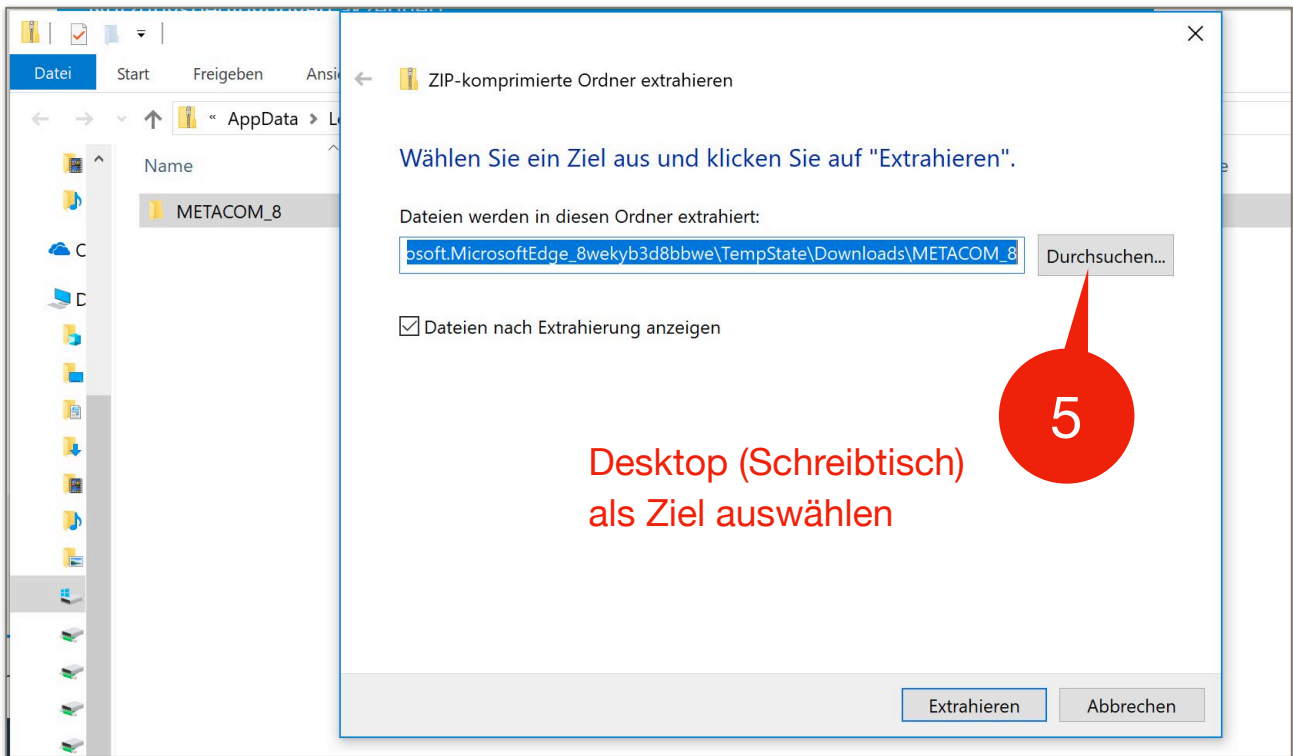

METACOM 8 – Download und Entpacken unter Windows® 10

Windows ist eine Marke von Microsoft Corporation, die in den USA und weiteren Ländern eingetragen ist.

Das Extrahieren (Entpacken) dauert eine Weile, danach befindet sich der entpackte METACOM_8 auf dem Desktop (Schreibtisch).