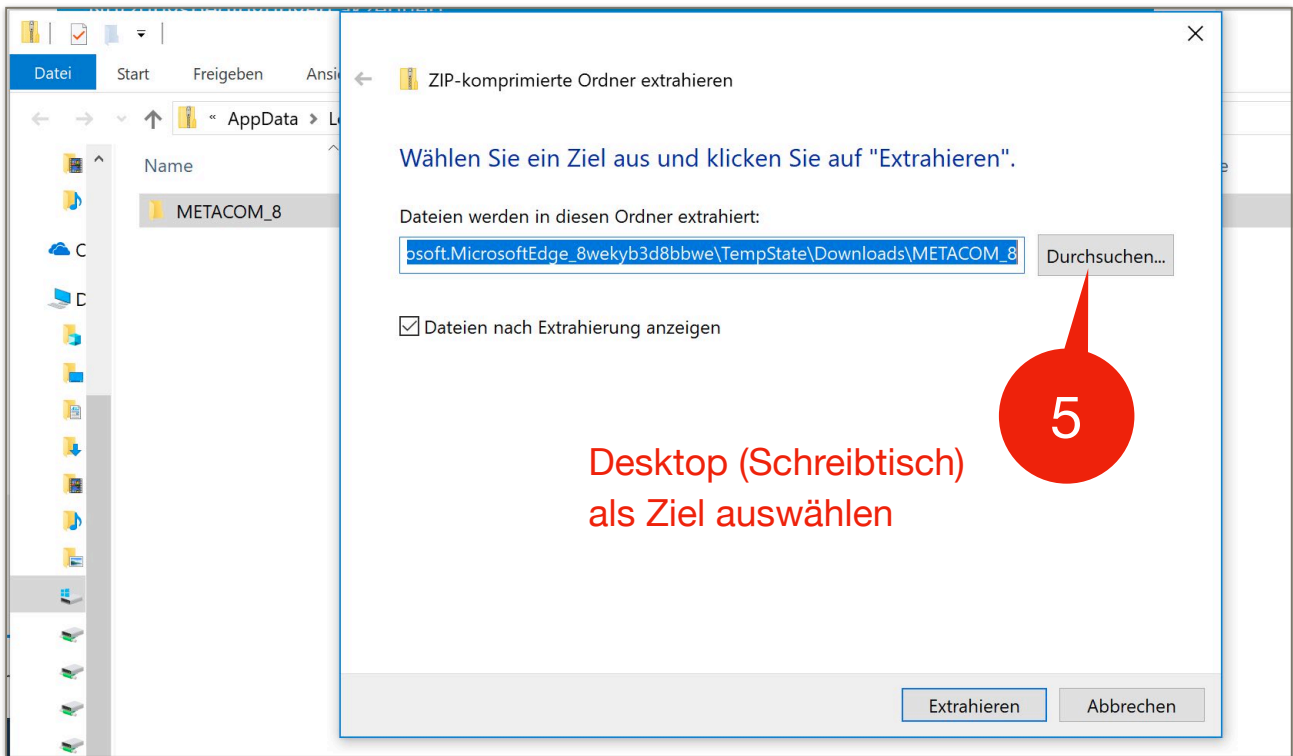

# METACOM 8 – Download und Entpacken unter Windows® 10

Windows ist eine Marke von Microsoft Corporation, die in den USA und weiteren Ländern eingetragen ist.

Das Extrahieren (Entpacken) dauert eine Weile, danach befindet sich der entpackte METACOM\_8 auf dem Desktop (Schreibtisch).