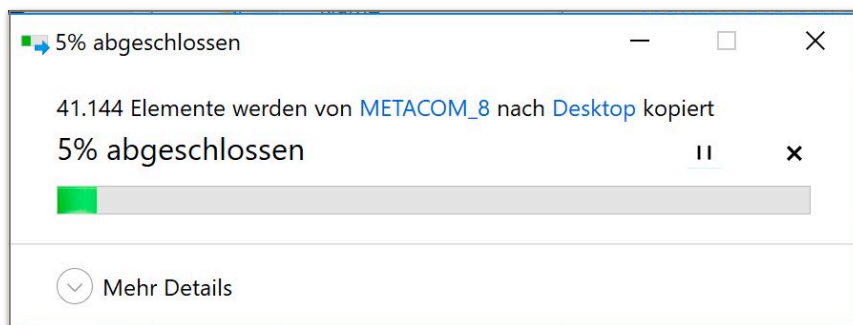

METACOM 8 – Download und Entpacken unter Windows® 10

Windows ist eine Marke von Microsoft Corporation, die in den USA und weiteren Ländern eingetragen ist.

Das Extrahieren (Entpacken) dauert eine Weile, danach befindet sich der entpackte METACOM_8 auf dem Desktop (Schreibtisch).