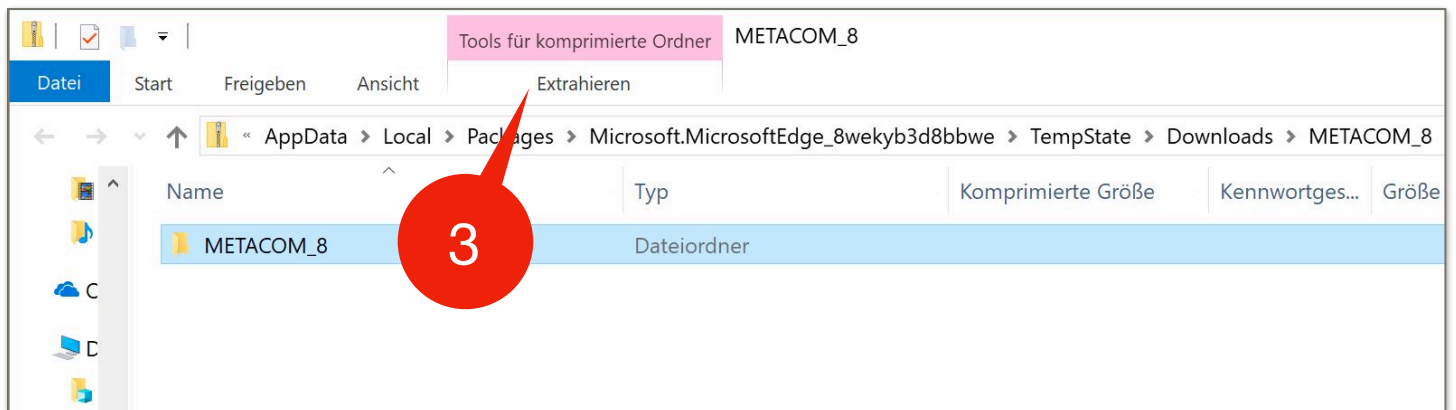

METACOM 8 – Download und Entpacken unter Windows® 10

Windows ist eine Marke von Microsoft Corporation, die in den USA und weiteren Ländern eingetragen ist.

Das Extrahieren (Entpacken) dauert eine Weile, danach befindet sich der entpackte METACOM_8 auf dem Desktop (Schreibtisch).