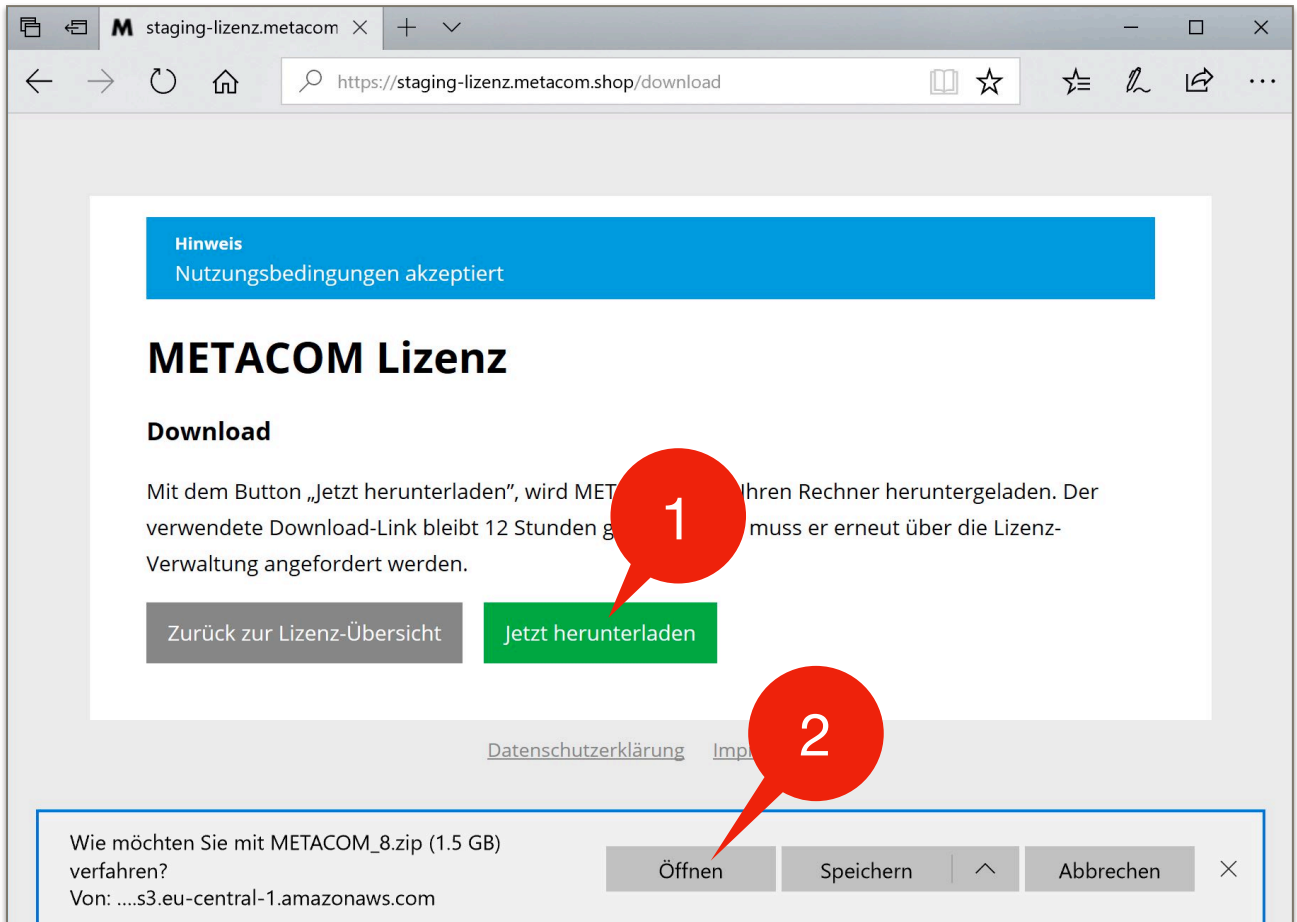

# METACOM 8 – Download und Entpacken unter Windows® 10

Windows ist eine Marke von Microsoft Corporation, die in den USA und weiteren Ländern eingetragen ist.

Das Extrahieren (Entpacken) dauert eine Weile, danach befindet sich der entpackte METACOM\_8 auf dem Desktop (Schreibtisch).